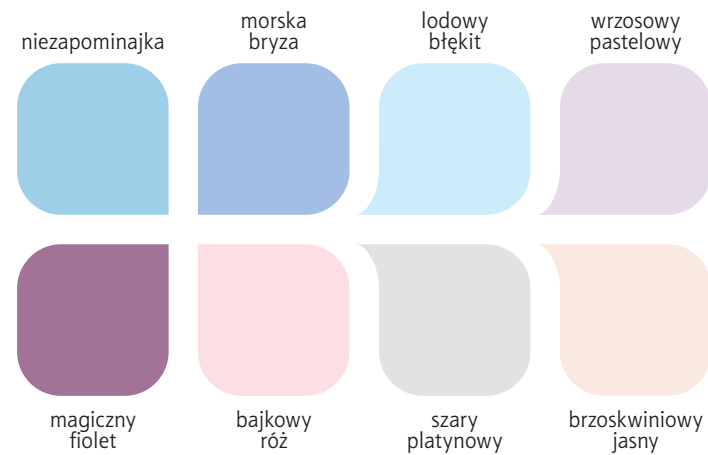

Odporna na szorowanie farba lateksowa