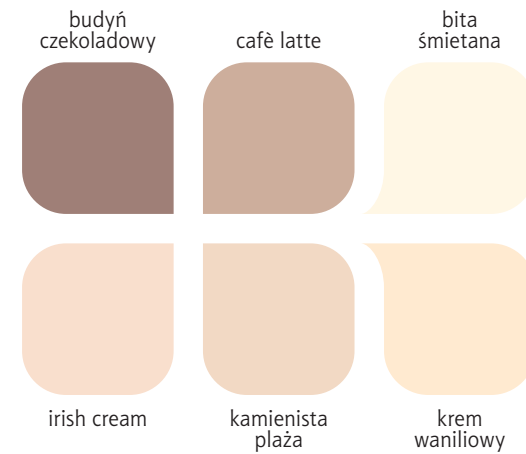

Jednowarstwowa farba lateksowa do ścian i sufitów