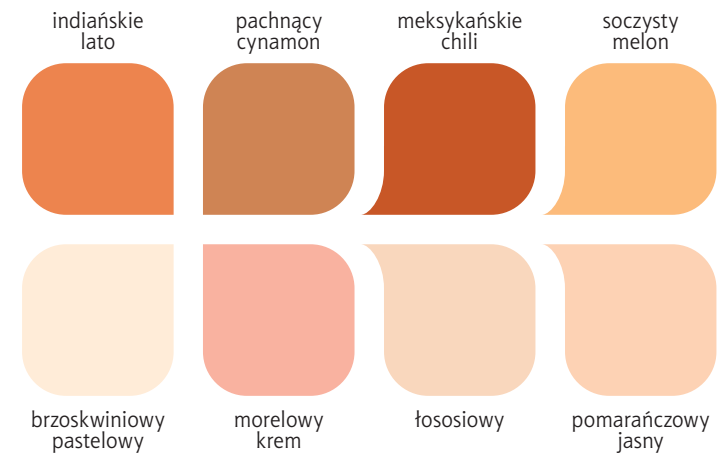

Odporna na szorowanie farba lateksowa