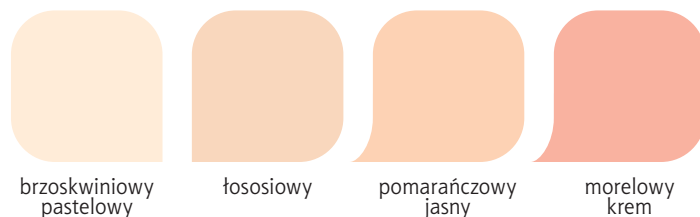

Polinak

lodowy
błękit

klasyczny
alabaster

tajemniczy ogród

fol. Eurofirany

wrzosowy
pastelowy

słoneczny
blask

Wzorce kolorów wykonane techniką drukarską, należy traktować je poglądowo.
Wymalowania dostępne w sklepach prowadzących sprzedaż farb Dekoral.

klasyczny alabaster

beżowy jasny

burza piaskowa

radość w rozkwicie

złocisty szafran

żółty słoneczny

piasek pustyni

miodowy pastelowy

bukiet emocji

brzoskwinowy pastelowy

łososiowy

pomarańczowy jasny

morelowy krem

w cieniu zieleni

zielony kiwi

zieleń Amazonii