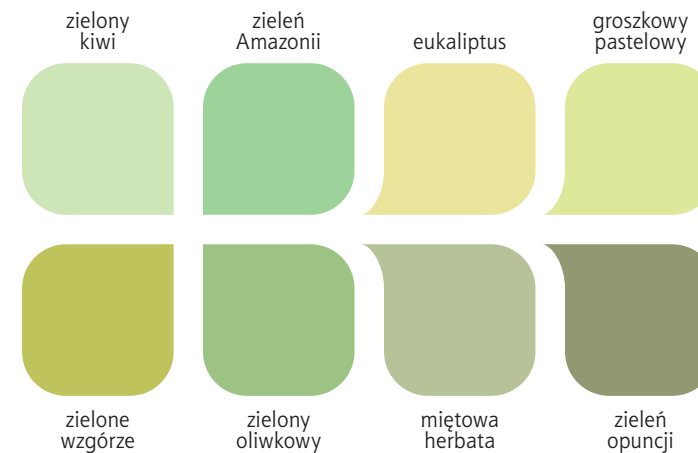

Odporna na szorowanie farba lateksowa