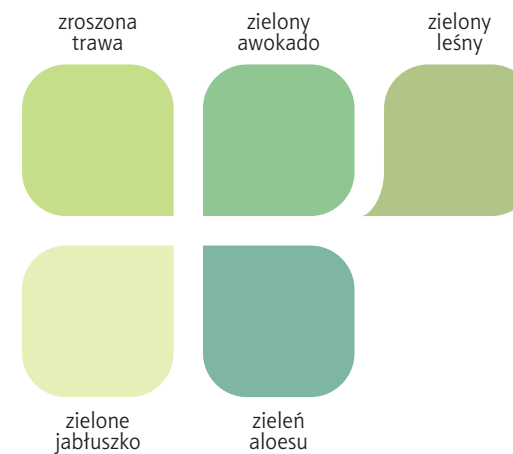

Zielona jest trawa na leśnej polanie, zielone są drzewa w przydomowym sadzie,
kolor zielony mają też chwile relaksu i wytchnienia, z dala od zgiełku i zmęczenia.
Otocz się barwą, która ukołysz Twoje myśli i przyniesie odprężenie.

w cieniu zieleni

Odporna na szorowanie farba lateksowa

Akrylit W

Jednowarstwowa farba lateksowa do ścian i sufitów

Akrotix

Superwydajna akrylowa farba emulsyjna

Polinak

jesienna mgła

grozkowy pastelowy

w cieniu zieleni

narcyz

zielen Amazonii

Wzorce kolorów wykonane techniką drukarską, należy traktować je pogładowo. Wymalowania dostępne w sklepach prowadzących sprzedaż farb Dekoral.

tajemniczy ogród