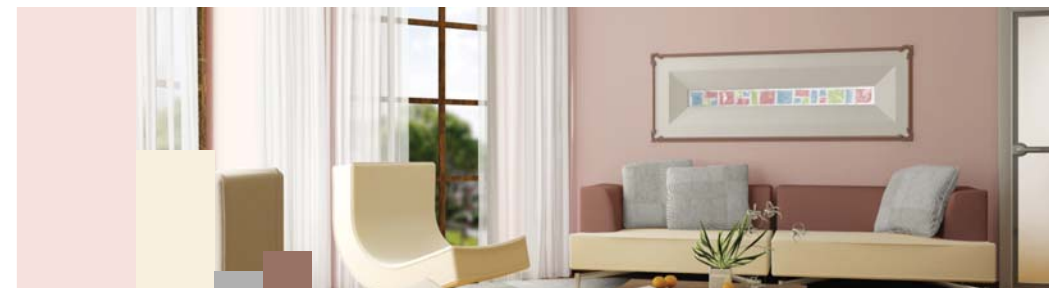

Nowoczesny system kolorowania marki Dekoral pozwoli Ci zrealizować nawet najbardziej szalone pomysły i odkryć tysiące barw!

Kompozycja barw Od świtu do zmierzchu powstała z inspiracji cyklicznością dnia – od delikatnego, pastelowego poranka, poprzez gorące i pełne energii południe, aż do pełnej tajemnicy nocy, wniesie do naszych wnętrz przyjemną grę barw i światła.