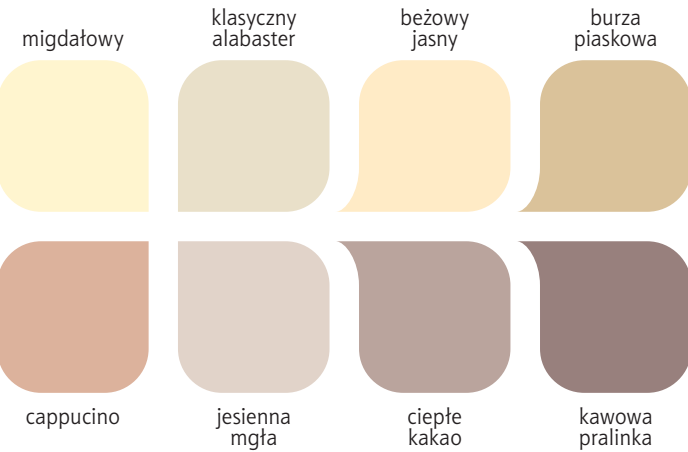

Odporna na szorowanie farba lateksowa