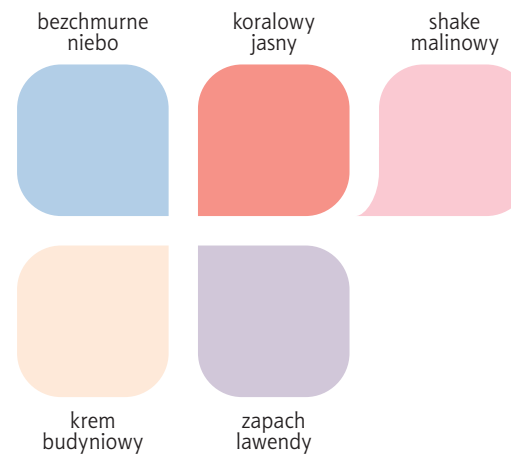

grozkowy pastelowy

w cieniu zieleni

narcyz

zielen Amazonii

Wzorce kolorów wykonane techniką drukarską, należy traktować je pogładowo. Wymalowania dostępne w sklepach prowadzących sprzedaż farb Dekoral.

tajemniczy ogród

magiczny fiolet

lodowy błękit

Przywołaj wspomnienia z romantycznych spacerów po tajemniczym ogrodzie,
podaruj sobie urok dawnych chwil, zapach polnych fiołków, niezapominajek...
Zanurz się w zmysłowej głębi fioletu. Zamknij oczy i wysłuchaj melodii,
którą gra Twoje wnętrze.

fot. Mariusz Bykowski/MURATOR

tajemniczy ogród

mus jagodowy zapach lawendy

Odporna na szorowanie farba lateksowa

Akrylit W

Jednowarstwowa farba lateksowa do ścian i sufitów

Akrotix

Superwydajna akrylowa farba emulsyjna

Polinak

lodowy
błękit

klasyczny
alabaster

tajemniczy ogród

fol. Eurofirany

wrzosowy
pastelowy

słoneczny
blask

Wzorce kolorów wykonane techniką drukarską, należy traktować je poglądowo.
Wymalowania dostępne w sklepach prowadzących sprzedaż farb Dekoral.