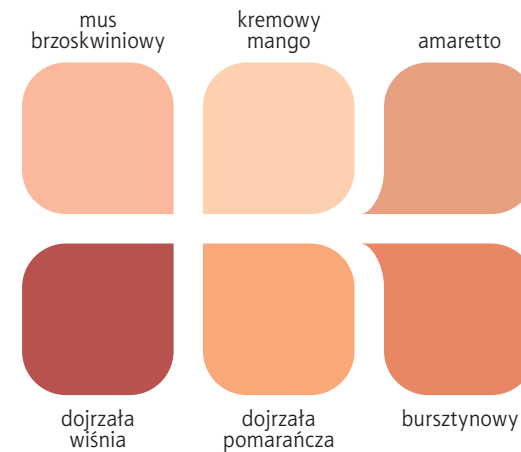

Polinak

radość w rozkwicie

Wzorce kolorów wykonane techniką drukarską, należy traktować je poglądowo.
Wymalowania dostępne w sklepach prowadzących sprzedaż farb Dekoral.

bukiet emocji

brzoskwiowy
pastelowy

indiańskie
lato

Wykrzyżuj światu swoje pragnienia, nie bój się marzeń i odważnych myśli.
Zobacz jak Twoje wnętrze wypełnia magia soczystych barw. Odkryj w sobie
pozytywne emocje i wyraż je wszystkie dzięki kolekcji energetycznych kolorów.

bukiet emocji

Odporna na szorowanie farba lateksowa

Akrylit W

Jednowarstwowa farba lateksowa do ścian i sufitów

Akrotix

Superwydajna akrylowa farba emulsyjna

Polinak

magiczny
fiolet