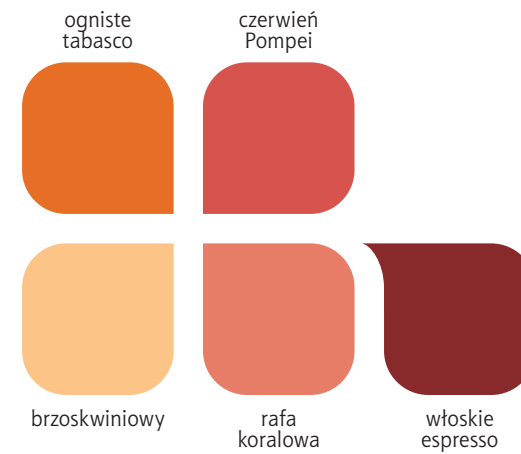

dekoral[®]
— kolory, które inspirowa — 

poradnik
kolorów

Odporna na wilgoć farba lateksowa

EFEKT SATYNOWY

Kuchnia apetyczna niczym deser waniliowy a łazienka pełna energii niczym orzeźwiająca limonka?

Magia farb „Łazienka & Kuchnia” sprawi, że z łatwością zmienisz zwyczajne pomieszczenia w oryginalne i modne wnętrza. Pomoże Ci w tym aż 20 topowych, satynowych kolorów: od delikatnych, kremowych barw, poprzez wyszukane zielenie i brązy aż po intensywne czerwienie. Zobacz więc, dokąd zaprowadzi Cię wyobraźnia!

Polinak

radość w rozkwicie

Wzorce kolorów wykonane techniką drukarską, należy traktować je poglądowo.
Wymalowania dostępne w sklepach prowadzących sprzedaż farb Dekoral.

bukiet emocji

brzoskwiowy
pastelowy

indiańskie
lato

Wykrzyżuj światu swoje pragnienia, nie bój się marzeń i odważnych myśli.
Zobacz jak Twoje wnętrze wypełnia magia soczystych barw. Odkryj w sobie
pozytywne emocje i wyraż je wszystkie dzięki kolekcji energetycznych kolorów.

bukiet emocji

Odporna na szorowanie farba lateksowa

Akrylit W

Jednowarstwowa farba lateksowa do ścian i sufitów

Akrotix

Superwydajna akrylowa farba emulsyjna

Polinak

magiczny
fiolet