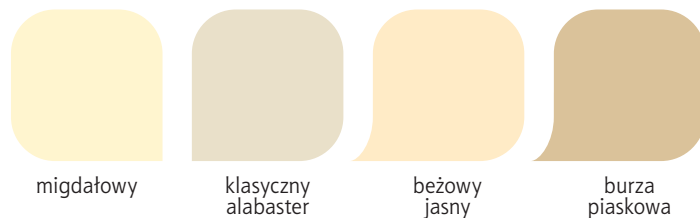

dekoral[®]
— kolory, które inspirowa — 

poradnik
kolorów

Odporna na wilgoć farba lateksowa

EFEKT SATYNOWY

Kuchnia apetyczna niczym deser waniliowy a łazienka pełna energii niczym orzeźwiająca limonka?

Magia farb „Łazienka & Kuchnia” sprawi, że z łatwością zmienisz zwyczajne pomieszczenia w oryginalne i modne wnętrza. Pomoże Ci w tym aż 20 topowych, satynowych kolorów: od delikatnych, kremowych barw, poprzez wyszukane zielenie i brązy aż po intensywne czerwienie. Zobacz więc, dokąd zaprowadzi Cię wyobraźnia!

Polinak

lodowy
błękit

klasyczny
alabaster

tajemniczy ogród

fol. Eurofirany

wrzosowy
pastelowy

słoneczny
blask

Wzorce kolorów wykonane techniką drukarską, należy traktować je poglądowo.
Wymalowania dostępne w sklepach prowadzących sprzedaż farb Dekoral.

Odporna na szorowanie farba lateksowa

Akrylit W

wydajność z opakowania

super krycie

długotrwały efekt kolorowych ścian

rekomendowane narzędzie marki **dekoral Gold** walek Microfibre

lekkie jak z płatka

migdałowy

klasyczny alabaster

beżowy jasny

burza piaskowa

radość w rozkwicie

złocisty szafran

żółty słoneczny

piasek pustyni

miodowy pastelowy