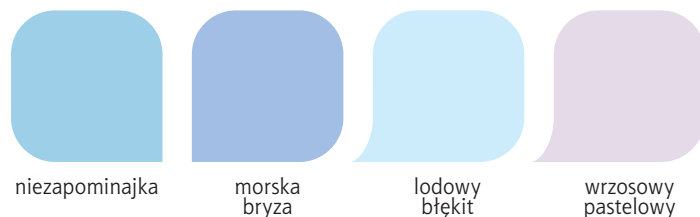

Polinak

lodowy
błękit

klasyczny
alabaster

tajemniczy ogród

fol. Eurofirany

wrzosowy
pastelowy

słoneczny
blask

Wzorce kolorów wykonane techniką drukarską, należy traktować je poglądowo.
Wymalowania dostępne w sklepach prowadzących sprzedaż farb Dekoral.

klasyczny alabaster

beżowy jasny

burza piaskowa

radość w rozkwicie

złocisty szafran

żółty słoneczny

piasek pustyni

miodowy pastelowy

bukiet emocji

brzoskwinowy pastelowy

łososiowy

pomarańczowy jasny

morelowy krem

w cieniu zieleni

zielony kiwi

zieleń Amazonii

eukaliptus

groszkowy pastelowy

tajemniczy ogród

niezapominajka

morska bryza

lodowy błękit

wrzosowy pastelowy

cappucino