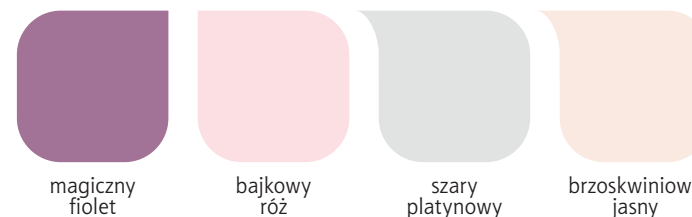

indiańskie lato

pachnący cynamon

meksykańskie chili

zielone wzgórze

zielony oliwkowy

miętna herbata

zieleń opuncji

magiczny fiolet

bajkowy róż

szary platynowy

brzoskwinowy jasny

Jednowarstwowa farba lateksowa do ścian i sufitów Akrotix

odporna
na szorowanie

łatwa w użyciu

niekapiąca

włoskie
espresso