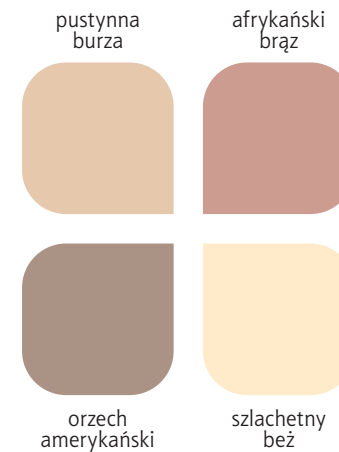

kwiat
amarantusa

lodowy
błękit

nowość

ziarnko
kawy

orzeźwiająca
limonka

nowość

Wzorce kolorów wykonane techniką drukarską, należy traktować je poglądowo.
Wymalowania dostępne w sklepach prowadzących sprzedaż farb Dekoral.

Polinak

orzech amerykański zielone wzgórze

lekko jak z płatka

morska bryza

burza piaskowa

Wszystkie kolory wykonane techniką drzewską, należy traktować je pogładowo. W traktowaniu dostępne w sklepach prowadzących sprzedaż farb Dekorol.